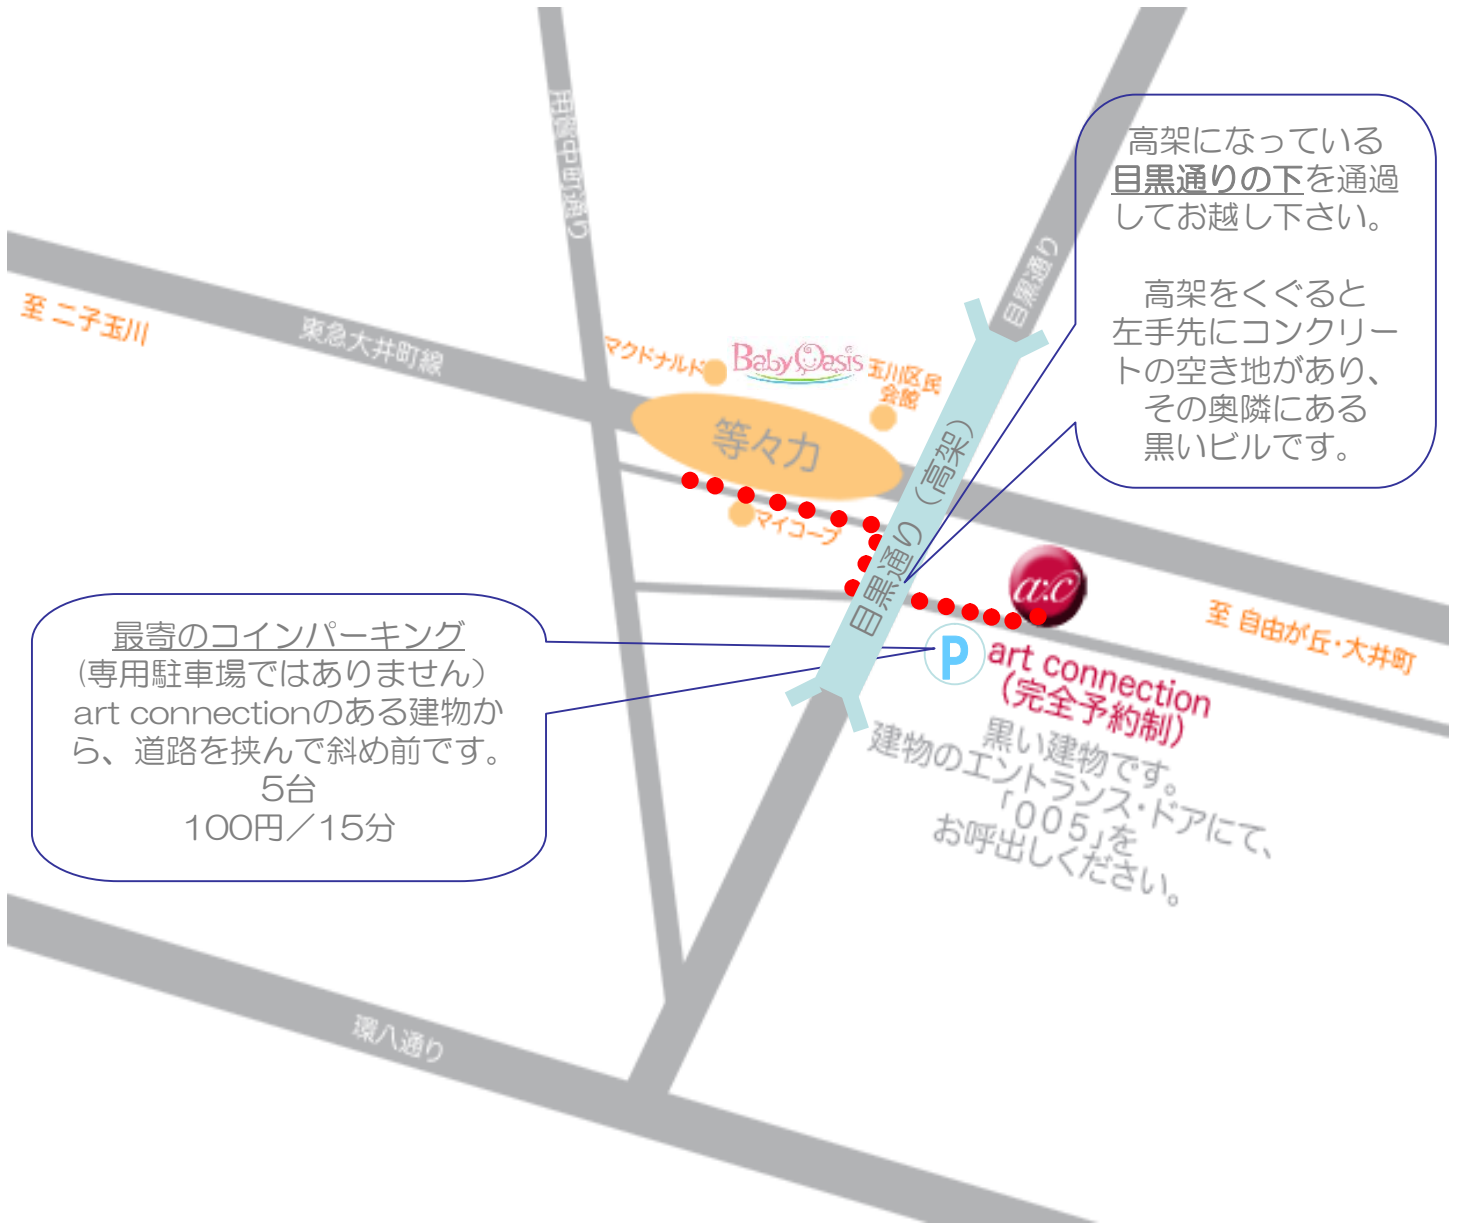

# art connectionアトリエの地図

〒158-0082 東京都世田谷区等々力2-28-4 spread 005  
TEL: 03-6803-0744

東急大井町線 等々力駅より徒歩2分  
※ベイビーオアシスStudio等々力とは線路をはさんで反対側になります。